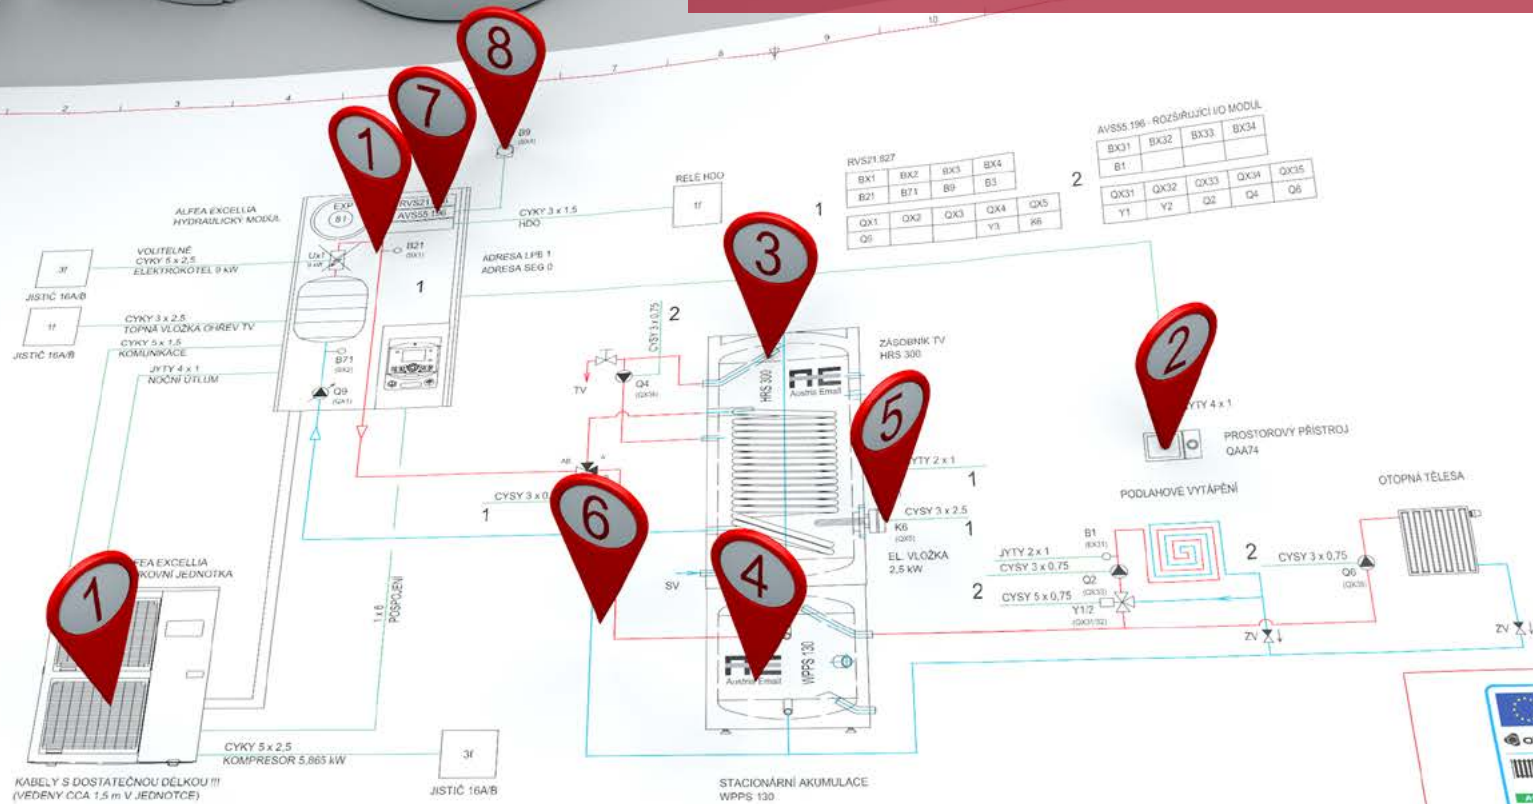

1. Excellia S11, S14, S16
2. prostorový přístroj QAA74
3. zásobník TV HRS 300
4. akumulční nádrž WPPS 130 (nebo PS100)
5. elektrická topná vložka pro ohřev TV
6. propojovací sada TČ/HRS
7. rozšiřující karta AVS55.196
8. venkovní čidlo QAC34

Kompletní sestava pro vytápění a ohřev TV s nadstandardními prvky ZDARMA

Možné řízení spotřebičů

- směšovaný topný okruh
- přímý topný okruh
- ohřev TV včetně cirkulace TV
- solár TV / aku / bazén
- kotel na dřevo
- akumulace
- bivalentní zdroj
- bazén
- požadavek VZT
- chlazení
- požadavek na teplo od nadřazené MaR 0-10 V DC

alfea

EXCEPACK

špičkové řešení za cenu standardu

1. Excellia S11, S14, S16
2. prostorový přístroj QAA74
3. zásobník TV HRS 300
4. akumulační nádrž WPPS 130 (nebo PS100)
5. elektrická topná vložka pro ohřev TV
6. propojovací sada TČ/HRS
7. rozšiřující karta AVS55.196
8. venkovní čidlo QAC34

B1	ČIDLO NÁBĚHU TO1	B6	ČIDLO KOLEKTORU	Q1	ČERPADLO KOTLE	Q20	ČERPADLO PŘÍMÉHO TO
B12	ČIDLO NÁBĚHU TO2	B7	ČIDLO ZPÁTEČKY	Q2	ČERPADLO TO1	Y1/2	SMĚŠOVAČ TO1
B13	ČIDLO BAZENU	B10	ČIDLO NÁBĚHU KASKÁDY	Q3	ČERPADLO / VENTIL TV	Y5/6	SMĚŠOVAČ TO2
B15	ČIDLO PŘEDREGULACE	B70	ČIDLO ZPÁTEČKY KASKÁDY	Q4	ČERPADLO CÍRKULACE TV	Y15	VENTIL ZPÁTEČKY
B2	ČIDLO KOTLE	B73	ČIDLO SPOLEČNÉ ZPÁTEČKY	Q5	ČERPADLO KOLEKTORU	Y19/20	VENTIL PŘEDREGULACE
B22	ČIDLO KOTLE NA DŘEVO	B8	ČIDLO TEPLŮTY SPALIN	Q6	ČERPADLO TO2	K6	EL. TOPNÁ VLOŽKA TV
B3	HORNÍ ČIDLO TV	B9	ČIDLO VENKOVNÍ TEPLŮTY	Q10	ČERPADLO KOTLE NA DŘEVO	K8	ČERPADLO SOLÁRU DO AKU
B31	SPODNÍ ČIDLO TV			Q11	ČERPADLO NABÍJENÍ AKU	K18	ČERPADLO SOLÁRU DO BAZÉNU
B39	ČIDLO CÍRKULACE TV			Q14	PODÁVACÍ ČERPADLO		
B4	HORNÍ ČIDLO AKUMULACE			Q15	ČERPADLO H1		
B41	SPODNÍ ČIDLO AKUMULACE			Q18	ČERPADLO H2		
B42	STŘEDNÍ ČIDLO AKUMULACE			Q19	ČERPADLO H3		